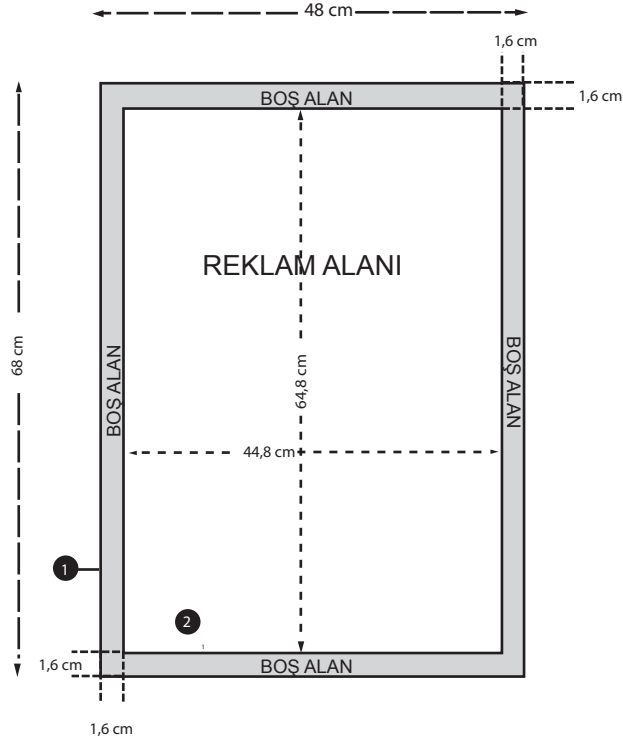

VEKTÖR TANITIM POSTER STANDARTLARI

48*68 POSTER

- 1 48*68 cm Poster Ebadı
- 2 Reklam Alanı

A3 POSTER

- 1 29,7*42 cm A3 Poster Ebadı
- 2 Reklam Alanı

A4 POSTER

- 1 21*29,7 cm A4 Poster Ebadı
- 2 Reklam Alanı

TEKNİK BİLGİLER

Kullanılacak posterlerin iki tarafına sedafon veya lak kaplanması gerekmektedir.

Kullanılacak kağıdın ağırlığı 165gr olmalıdır.

Gerekli olan afişlerin %20'si kadar yedek bastırılması gerekmektedir.

REKLAM ALANI için posterin her bir tarafından 1,6 cm'lik bir BOŞ ALAN bırakılmalıdır. Boş alanda görsel ve yazı OLMAMALIDIR.

Bunun nedeni; çerçevenin içine poster yerleştirildikten sonra dört tarafının kapatılması ve 1,6 cm'lik alanın her taraftan çerçevenin içersinde kalmasıdır.