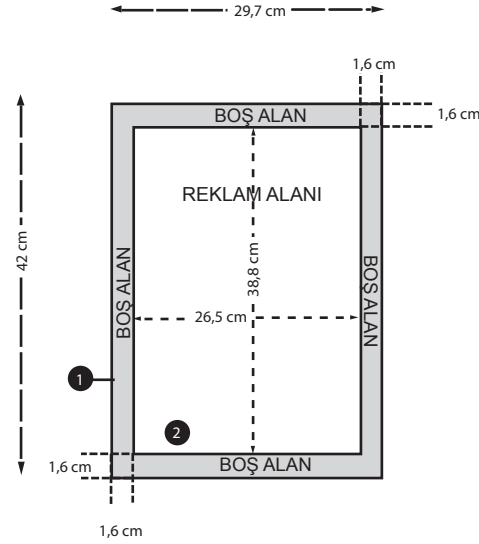

VEKTÖR TANITIM POSTER STANDARTLARI

48*68 POSTER

- 1 48*68 cm Poster Ebadı
- 2 Reklam Alanı

A3 POSTER

- 1 29,7*42 cm A3 Poster Ebadı
- 2 Reklam Alanı

A4 POSTER

- 1 21*29,7 cm A4 Poster Ebadı
- 2 Reklam Alanı

TEKNİK BİLGİLER

Kullanılacak posterlerin iki tarafına sedafon veya lak kaplanması gerekmektedir.

Kullanılacak kağıdın ağırlığı 165gr olmalıdır.

Gerekli olan afişlerin %20'si kadar yedek bastırılması gerekmektedir.

REKLAM ALANI için posterin her bir tarafından 1,6 cm'lik bir BOŞ ALAN bırakılmalıdır. Boş alanda görsel ve yazı OLMAMALIDIR.

Bunun nedeni; çerçevenin içine poster yerleştirildikten sonra dört tarafının kapatılması ve 1,6 cm'lik alanın her taraftan çerçevenin içersinde kalmasıdır.