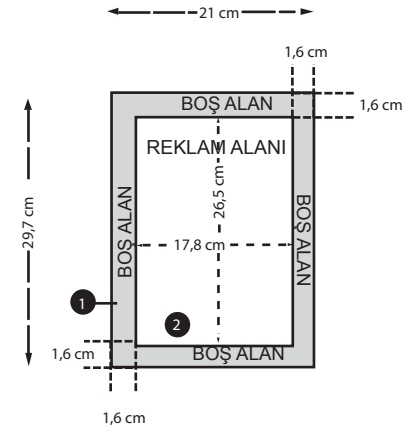

VEKTÖR TANITIM POSTER STANDARTLARI

48*68 POSTER

- 1 48*68 cm Poster Ebadı
- 2 Reklam Alanı

A3 POSTER

- 1 29,7*42 cm A3 Poster Ebadı
- 2 Reklam Alanı

A4 POSTER

- 1 21*29,7 cm A4 Poster Ebadı
- 2 Reklam Alanı

TEKNİK BİLGİLER

Kullanılacak posterlerin iki tarafına sedafon veya lak kaplanması gerekmektedir.

Kullanılacak kağıdın ağırlığı 165gr olmalıdır.

Gerekli olan afişlerin %20'si kadar yedek bastırılması gerekmektedir.

REKLAM ALANI için posterin her bir tarafından 1,6 cm'lik bir BOŞ ALAN bırakılmalıdır. Boş alanda görsel ve yazı OLMAMALIDIR.

Bunun nedeni; çerçevenin içine poster yerleştirildikten sonra dört tarafının kapatılması ve 1,6 cm'lik alanın her taraftan çerçevenin içersinde kalmasıdır.